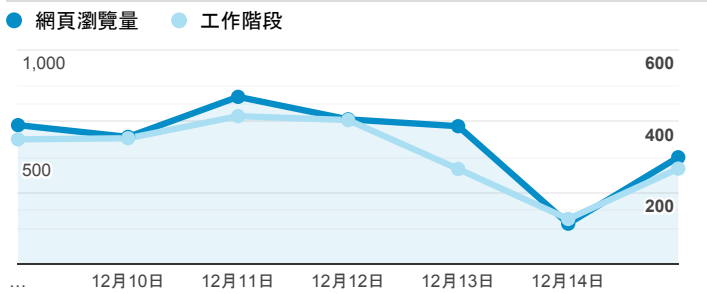

報表02_流量

2019年12月9日 - 2019年12月15日

所有使用者
100.00% 個工作階段

瀏覽量和平均網頁停留時間

瀏覽量和造訪

瀏覽量和不重複瀏覽量

造訪和瀏覽量 (依 來源/媒介 分組)

來源/媒介	工作階段	網頁瀏覽量
(direct) / (none)	923	1,807
google / organic	800	1,518
tku.edu.tw / referral	385	584
servicelearning.sa.tku.edu.tw / referral	15	21
bing / organic	8	8
ee.tku.edu.tw / referral	6	9
tw.search.yahoo.com / referral	6	17
baidu / organic	4	4
baidu.com / referral	4	4
jp.naver.line.android / referral	4	6

造訪和新造訪率 (依 服務供應商 分組)

服務供應商	工作階段	網頁瀏覽量
taipei taiwan	1,015	1,968
hinet taiwan	470	839
taipei city taiwan	217	399
far eastone telecommunication co. ltd.	173	304
taiwan mobile co. ltd.	129	211
panchiao taipei hsien taiwan	26	47
hoshin multimedia center inc	17	68
chunghwa telecom data communication business group	13	14
asia pacific online service inc.	12	17
data communication business group	9	24