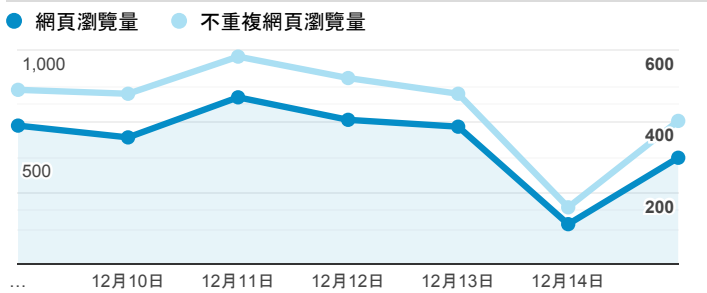

報表02_流量

2019年12月9日 - 2019年12月15日

所有使用者
100.00% 個工作階段

瀏覽量和平均網頁停留時間

瀏覽量和造訪

瀏覽量和不重複瀏覽量

造訪和瀏覽量 (依 來源/媒介 分組)

來源/媒介	工作階段	網頁瀏覽量
(direct) / (none)	923	1,807
google / organic	800	1,518
tku.edu.tw / referral	385	584
servicelearning.sa.tku.edu.tw / referral	15	21
bing / organic	8	8
ee.tku.edu.tw / referral	6	9
tw.search.yahoo.com / referral	6	17
baidu / organic	4	4
baidu.com / referral	4	4
jp.naver.line.android / referral	4	6

造訪和新造訪率 (依 服務供應商 分組)

服務供應商	工作階段	網頁瀏覽量
taipei taiwan	1,015	1,968
hinet taiwan	470	839
taipei city taiwan	217	399
far eastone telecommunication co. ltd.	173	304
taiwan mobile co. ltd.	129	211
panchiao taipei hsien taiwan	26	47
hoshin multimedia center inc	17	68
chunghwa telecom data communication business group	13	14
asia pacific online service inc.	12	17
data communication business group	9	24