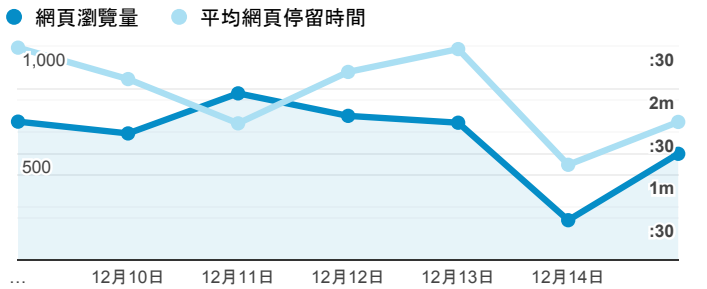

報表02_流量

2019年12月9日 - 2019年12月15日

所有使用者
100.00% 個工作階段

瀏覽量和平均網頁停留時間

瀏覽量和造訪

瀏覽量和不重複瀏覽量

造訪和瀏覽量 (依 來源/媒介 分組)

來源/媒介	工作階段	網頁瀏覽量
(direct) / (none)	923	1,807
google / organic	800	1,518
tku.edu.tw / referral	385	584
servicelearning.sa.tku.edu.tw / referral	15	21
bing / organic	8	8
ee.tku.edu.tw / referral	6	9
tw.search.yahoo.com / referral	6	17
baidu / organic	4	4
baidu.com / referral	4	4
jp.naver.line.android / referral	4	6

造訪和新造訪率 (依 服務供應商 分組)

服務供應商	工作階段	網頁瀏覽量
taipei taiwan	1,015	1,968
hinet taiwan	470	839
taipei city taiwan	217	399
far eastone telecommunication co. ltd.	173	304
taiwan mobile co. ltd.	129	211
panchiao taipei hsien taiwan	26	47
hoshin multimedia center inc	17	68
chunghwa telecom data communication business group	13	14
asia pacific online service inc.	12	17
data communication business group	9	24